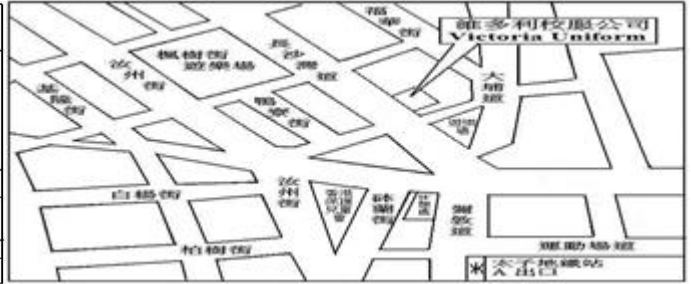

Prince Edward Outlet Tel: 3188 9762
G/F Hang Moon Building, 38 Cheung Sha Wan Road.

太子長沙灣道 38 號恆滿樓地舖 電話:3188 9762