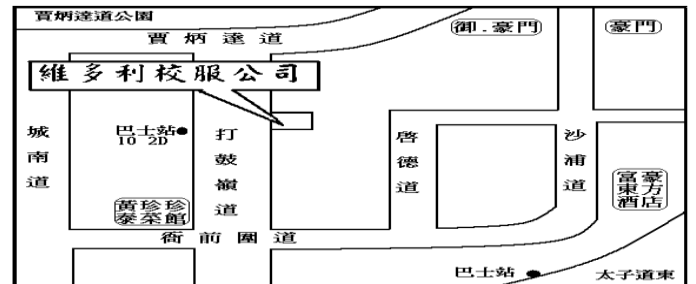

Kowloon City Outlet

Tel: 2382 2407

九龍城打鼓嶺道 64 號地舖

電話:2382 2407

G/F, 64 Tak Ku Ling Road