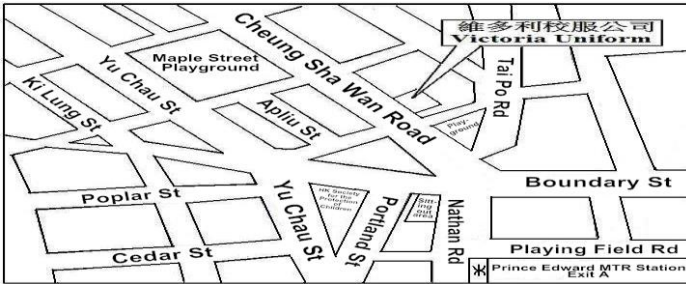

Prince Edward Outlet Tel: 3188 9762
G/F Hang Moon Building, 38 Cheung Sha Wan Road.

太子長沙灣道 38 號恆滿樓地舖 電話:3188 9762