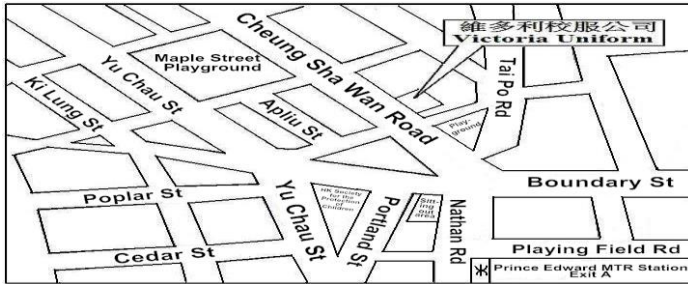

Prince Edward Outlet Tel: 3188 9762
G/F Hang Moon Building, 38 Cheung Sha Wan Road.

太子長沙灣道 38 號恆滿樓地舖 電話:3188 9762