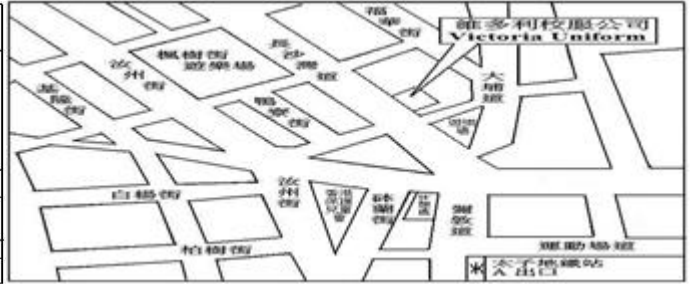

Prince Edward Outlet Tel: 3188 9762
G/F Hang Moon Building, 38 Cheung Sha Wan Road.

太子長沙灣道 38 號恆滿樓地舖 電話:3188 9762