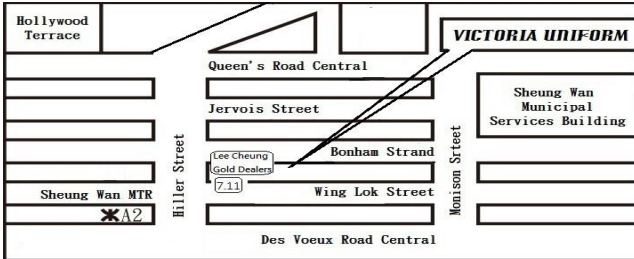

# 維多利校服公司 Victoria Uniform

3 outlet for PhD, EDD, MPhil 哲學博士、教育博士、哲學碩士 3 分店

Sheung Wan Outlet Tel: 2815 2673  
8/F, Bonham Centre, 79-85 Bonham Strand, Sheung Wan

上環文咸東街 79-85 號 文咸中心 8 樓全層 電話:2815 2673

Prince Edward Outlet Tel: 3188 9762  
G/F Hang Moon Building, 38 Cheung Sha Wan Road.