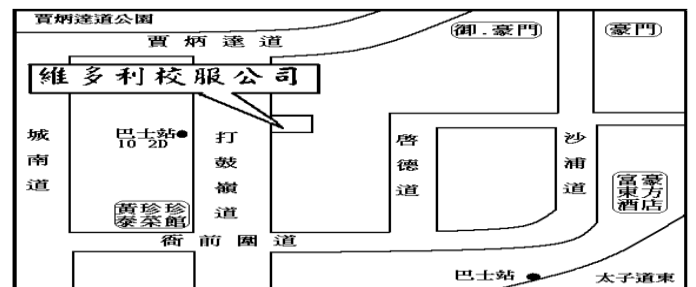

Kowloon City Outlet

Tel: 2382 2407

九龍城打鼓嶺道 64 號地舖

電話:2382 2407

G/F, 64 Tak Ku Ling Road