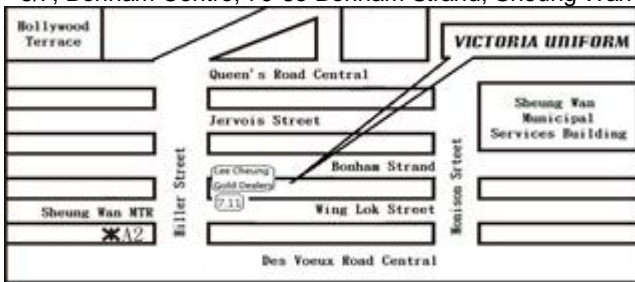

維多利校服公司

Victoria Uniform

6 outlet for Master, Bachelor(BA, BEd, BHE, BSocSc, Double Degree), PGDE, High Diploma, Diploma

碩士、學士(BA, Bed, BHE, BSocSc, Double Degree),學位教師教育文憑、高級文憑、文憑 6 分店

Sheung Wan Outlet

Tel: 2815 2673

上環文咸東街79-85號 文咸中心8樓全層 電話:2815 2673

8/F, Bonham Centre, 79-85 Bonham Strand, Sheung Wan