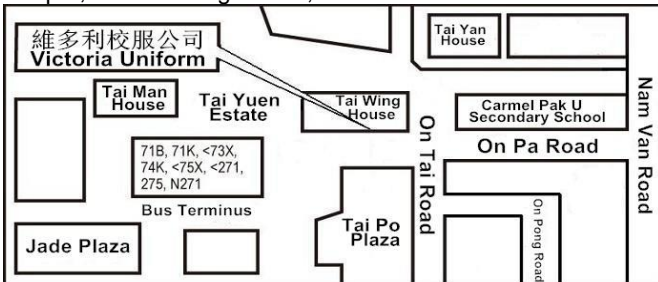

Tai Po Outlet Tel: 2662 3819
Shop 3, G/F Tai Wing House, Tai Yuen Estate

大埔大元村泰榮樓 3 號地舖 電話:2662 3819